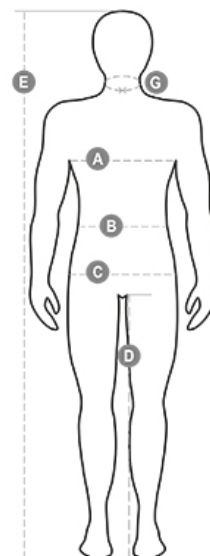

Descrizione:

Felpe da uomo, zip intera in plastica a cursore singolo in metallo, cappuccio, coulisse in corda con cuciture in tinta con la felpe, manica a giro, tasche a marsupio, polsini e vita in costina elasticizzata. Cuciture rinforzate, nastro di rinforzo interno collo in tinta.

| | XL | XXL | 3XL | 4XL | 5XL | | | | | |
|----------|------|------|-----|-----|---------|-----|-----|-----|-----|-----|
| IT - DE | 56 | 58 | 60 | 62 | 64 | 66 | 68 | 70 | 72 | 74 |
| FR - ES | 52 | 54 | 56 | 58 | 60 | 62 | 64 | 66 | 68 | 70 |
| UK | 44 | 46 | 47 | 48 | 50 | 52 | 53 | 55 | 56 | 58 |
| (G) - cm | 42,5 | 42,5 | 44 | 44 | 45 | 45 | 46 | 46 | 47 | 47 |
| (G) - in | 16¾ | 16¾ | 17¼ | 17¼ | 17¾ | 17¾ | 18 | 18 | 18½ | 18½ |
| (A) - cm | 112 | 116 | 120 | 124 | 128 | 132 | 136 | 140 | 144 | 148 |
| (A) - in | 44 | 46 | 47 | 48 | 50 | 52 | 53 | 55 | 56 | 58 |
| (B) - cm | 100 | 104 | 108 | 112 | 116 | 120 | 124 | 128 | 132 | 136 |
| (B) - in | 40 | 41 | 43 | 45 | 46 | 48 | 49 | 51 | 52 | 54 |
| (C) - cm | 116 | 120 | 124 | 128 | 132 | 136 | 140 | 144 | 148 | 152 |
| (C) - in | 46 | 47 | 49 | 50 | 52 | 53 | 55 | 56 | 58 | 59 |
| (D) - cm | 88 | 88 | 88 | 88 | 88 | 88 | 89 | 89 | 89 | 89 |
| (D) - in | 34 | 34 | 34 | 34 | 34 | 34 | 35 | 35 | 35 | 35 |
| (E) - cm | | | | | 175/189 | | | | | |
| (E) - in | | | | | 69/75 | | | | | |